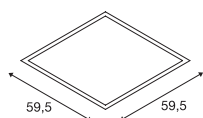

CONNECTED LED PANEL
595x595 mm, UGR < 19

100-240 V ~50/60 Hz | 1050 mA
Systeemvermogen: 43 W
Materiaal: aluminium/acryl

- Afstandsbediening en dimbaar met Remote Control CCT/DIM [1002994] of Gateway [1002411]

CONNECTED LED PANEL
620x620 mm, UGR < 19

100-240 V ~50/60 Hz | 1050 mA
Systeemvermogen: 43 W
Materiaal: aluminium/acryl

- Afstandsbediening en dimbaar met Remote Control CCT/DIM [1002994] of Gateway [1002411]