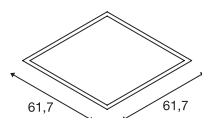

CONNECTED LED PANEL
595x595 mm, UGR < 19

100-240 V ~50/60 Hz | 1050 mA
Systeemvermogen: 43 W
Materiaal: aluminium/acryl

- Afstandsbediening en dimbaar met Remote Control CCT/DIM [1002994] of Gateway [1002411]

CONNECTED LED PANEL
620x620 mm, UGR < 19

100-240 V ~50/60 Hz | 1050 mA
Systeemvermogen: 43 W
Materiaal: aluminium/acryl

- Afstandsbediening en dimbaar met Remote Control CCT/DIM [1002994] of Gateway [1002411]